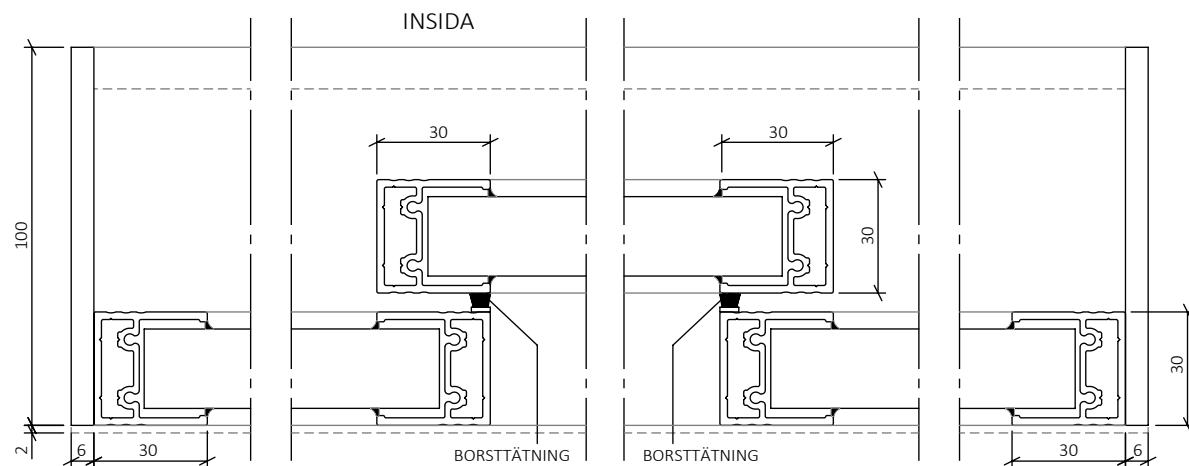

BREDD = VALFRI

SCALE 1:20

INSIDA

UTSIDA

BORSTTÄTNING

BORSTTÄTNING

SECTION B-B  
SCALE 1:2

**ErgoSafe**<sup>®</sup>  
FLEXIBLE GLASS SOLUTIONS

#### FÖRKLARINGAR/FÖRESKRIFTER

ELDRIVEN SKJUTLUCKA, ERGOSAFE  
SLIDEITUP 3-LUFT TÄCKPLÅT. LUCKAN  
ÖPPNAS HORIZONTELLT. AVSEDD FÖR  
PLACERING I KLIMATGRÄNS MED  
VARMLUFTSRIDÅ FRICO 3,1 KW OCH  
ROSTFRI ELUPPVÄRMD BOTTENPLÅT.  
SAMTLIGA MÅTT ANGES I MILLIMETER.

HÅLMÅTT VÄGG, BREDD: KYM+ 10 MM  
HÅLMÅTT VÄGG, HÖJD: KYM+ 5 MM