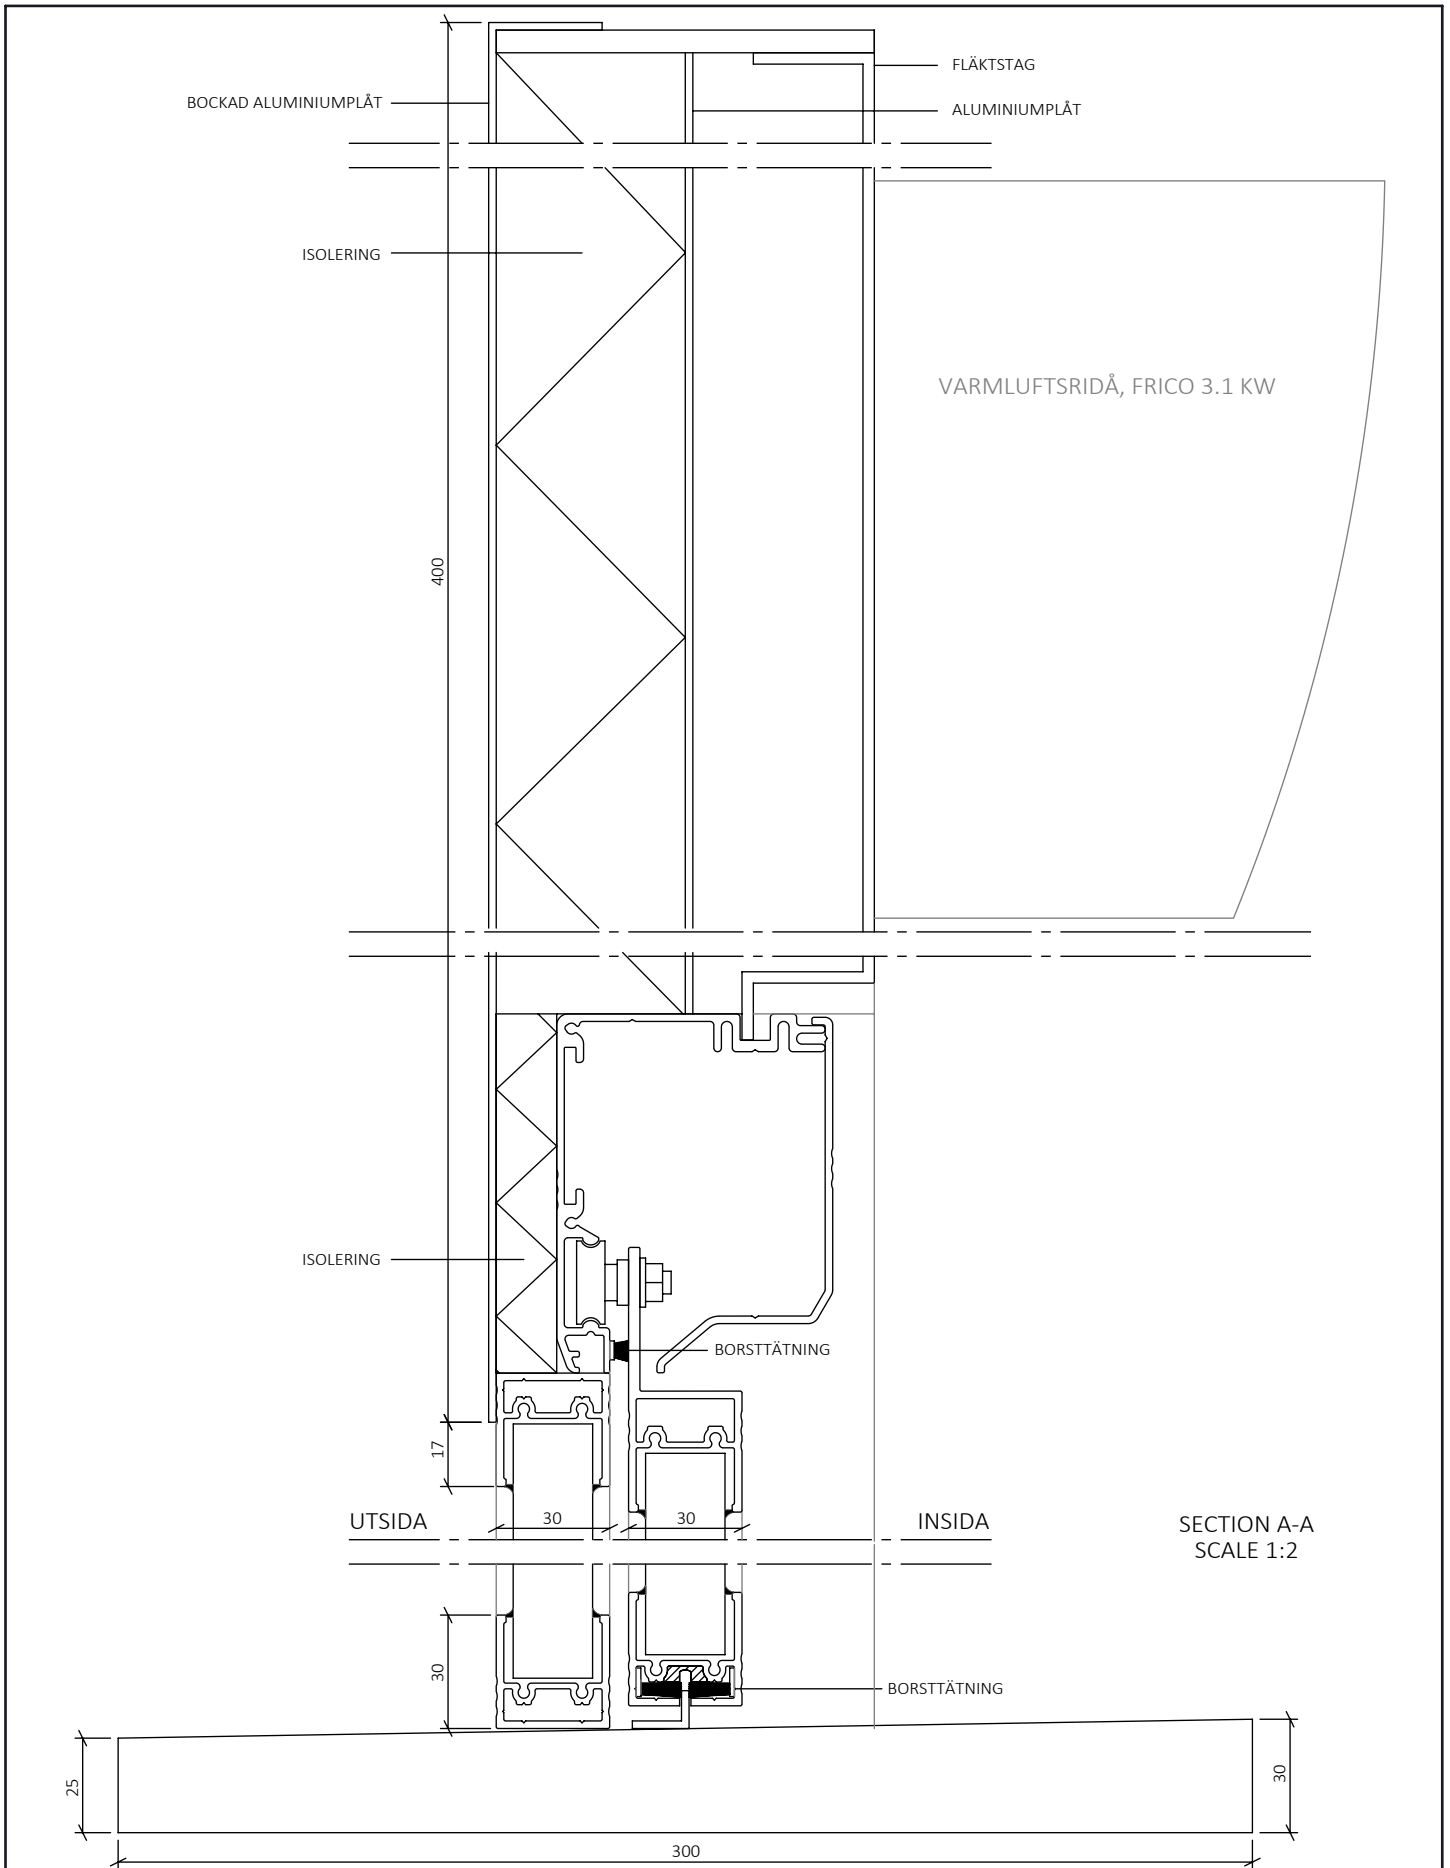

#### TILLVAL/ UTFÖRANDE

GÅR ATT FÅ I LIKA UTFÖRANEN.  
KONTAKTA ERGOSAFE FÖR YTTERLIGARE  
INFORMATION.

Date  
2023-10-30

Scale  
1:2 (A4)

Drawing number  
20070-0005

Rev  
-

**ErgoSafe**<sup>®</sup>  
FLEXIBLE GLASS SOLUTIONS

www.ergosafe.se

Category  
ELDRIVEN SKJUTLUCKA

Description  
SLIDEITUP 3-LUFT TÄCKPLÅT

Drawn By  
EI

Date  
2023-10-30

Scale  
1:2 (A4)

Drawing number  
20070-0005

Rev  
-