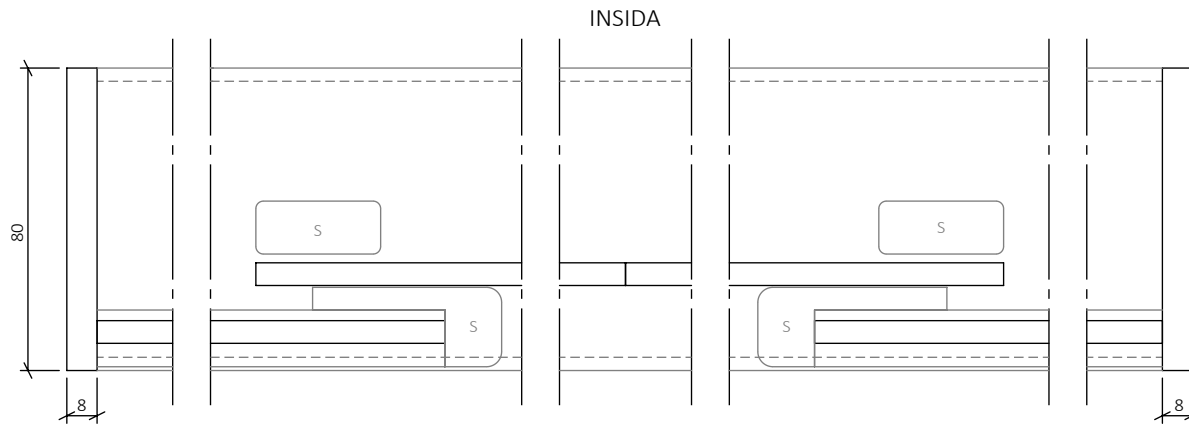

SCALE 1:20

SECTION A-A  
SCALE 1:2

SECTION B-B  
SCALE 1:2

**FÖRKLARINGAR/FÖRESKRIFTER**

ELDRIVEN SKJUTLUCKA, ERGOSAFE H80RG 4-LUFT. LUCKAN ÖPPNAS HORIZONTELLT. OISOLERAD, AVSEDD FÖR PLACERING INOMHUS. SAMTLIGA MÅTT ANGES I MILLIMETER.

HÅLMÅTT VÄGG, BREDD: KYM+ 10 MM  
HÅLMÅTT VÄGG, HÖJD: KYM+ 5 MM

**DRIFT**

LUCKAN ÄR FÖRSEDD MED ELEKTRISK LÄSNING OCH IMPULSSTYRNING MED KLÄMSKYDD. AUTOMATISK LÄSNING I STÄNGT LÄGE. MOTOR SAMT DRIVNING ÄR INBYGGD I LUCKANS KONSTRUKTION. ANSLUTES TILL 230 V VÄGGUTTAG. STRÖMADAPTER, TRYCKKNAPPSATS INKL. 2 METER KABEL INGÅR.

**TILLVAL/ UTFÖRANDE**

GÅR ATT FÅ I OLIKA UTFÖRANDEN OCH I MANUELL VERSION. KONTAKTA ERGOSAFE FÖR YTTRELLIGARE INFORMATION.

**ErgoSafe**<sup>®</sup>  
FLEXIBLE GLASS SOLUTIONS

www.ergosafe.se

Category ELDRIVEN SKJUTLUCKA	Date 2023-10-30
Description H80RG 4-LUFT	Scale 1:2 (A4)
Drawn By EI	Drawing number 20020-0005
	Rev -