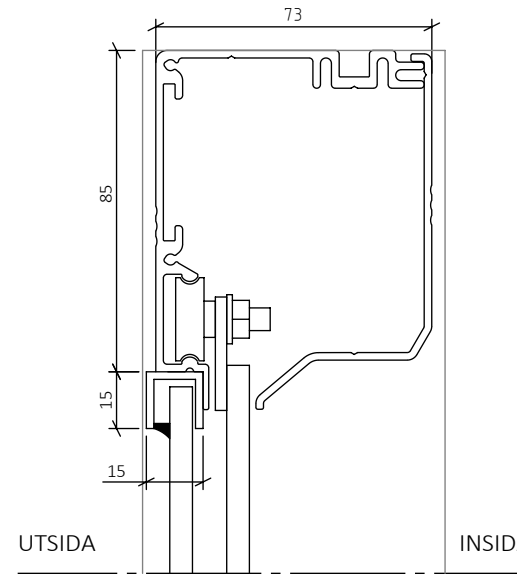

SCALE 1:20

SECTION A-A  
SCALE 1:2

SECTION B-B  
SCALE 1:2

**FÖRKLARINGAR/FÖRESKRIFTER**

ELDRIVEN SKJUTLUCKA, ERGOSAFE H80RG 4-LUFT. LUCKAN ÖPPNAS HORIZONTELLT. OISOLERAD, AVSEDD FÖR PLACERING INOMHUS. SAMTLIGA MÅTT ANGES I MILLIMETER.

HÅLMÅTT VÄGG, BREDD: KYM+ 10 MM  
HÅLMÅTT VÄGG, HÖJD: KYM+ 5 MM

**DRIFT**

LUCKAN ÄR FÖRSEDD MED ELEKTRISK LÄSNING OCH IMPULSSTYRNING MED KLÄMSKYDD. AUTOMATISK LÄSNING I STÄNGT LÄGE. MOTOR SAMT DRIVNING ÄR INBYGGD I LUCKANS KONSTRUKTION. ANSLUTES TILL 230 V VÄGGUTTAG. STRÖMADAPTER, TRYCKKNAPPSATS INKL. 2 METER KABEL INGÅR.